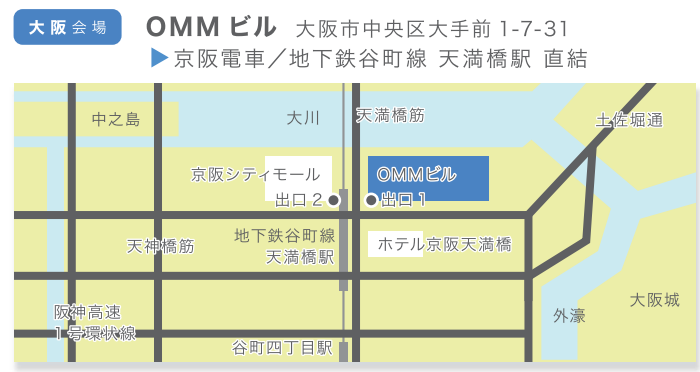

PRESENTコーナー

各ブースに訪問すると、ブースラリーのシールがもらえます。シールを集めて、抽選会に参加しよう！当選した方には

鳥取県産品などの**プレゼントを進呈！**

※漁業相談・薬剤師募集ブースは大阪のみ

企業への転職を考えている・・・

就職相談ブース

就職相談のコーディネーターが、鳥取県内企業への転職をお手伝いします。応募書類の添削や、面接対策なども対応いたします。

専門職の就職が知りたい・・・

教員・薬剤師 募集ブース

子育ての支援制度や婚活のことが知りたい・・・

子育て・婚活相談ブース

地域にどんな高校があるのか知りたい・・・

高校案内ブース

住宅の相談がしたい・・・

住宅相談ブース

農林漁業への就業に興味がある・・・

農林漁業相談ブース

起業や金融支援について知りたい・・・

起業・金融支援ブース

会場MAP

お問い合わせ

相談会全般に関すること

(公財) ふるさと鳥取県定住機構
鳥取市扇町 115-1 鳥取駅前第一生命ビル1階
furusato.tori-info.co.jp/iju/ **鳥取県薬審** **検索**

鳥取県IJUターン BIG相談会 東京・大阪会場ともに、
来場予約はコチラから！