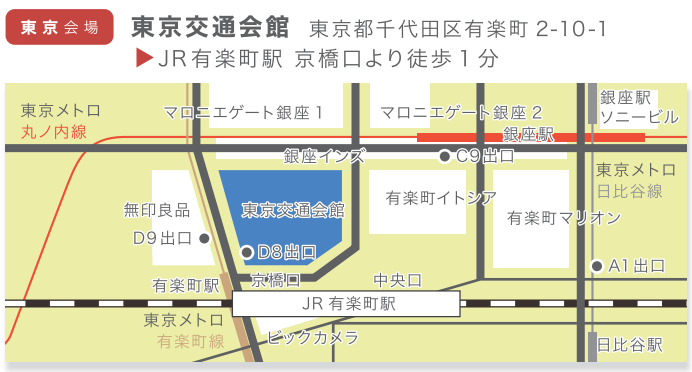

PRESENTコーナー

各ブースに訪問すると、ブースラリーのシールがもらえます。シールを集めて、抽選会に参加しよう！当選した方には

鳥取県産品などの**プレゼントを進呈！**

※漁業相談・薬剤師募集ブースは大阪のみ

企業への転職を考えている・・・

就職相談ブース

就職相談のコーディネーターが、鳥取県内企業への転職をお手伝いします。応募書類の添削や、面接対策なども対応いたします。

専門職の就職が知りたい・・・

教員・薬剤師 募集ブース

子育ての支援制度や婚活のことが知りたい・・・

子育て・婚活相談ブース

地域にどんな高校があるのか知りたい・・・

高校案内ブース

住宅の相談がしたい・・・

住宅相談ブース

農林漁業への就業に興味がある・・・

農林漁業相談ブース

起業や金融支援について知りたい・・・

起業・金融支援ブース

会場MAP

お問い合わせ

相談会全般に関すること

(公財) ふるさと鳥取県定住機構
鳥取市扇町 115-1 鳥取駅前第一生命ビル1階
furusato.tori-info.co.jp/iju/ **鳥取県薬審** **検索**

鳥取県IJUターン BIG相談会 東京・大阪会場ともに、
来場予約はコチラから！